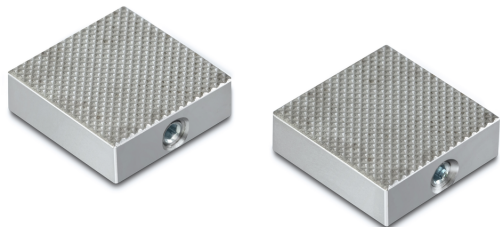

# KERN AD 0020

**KERN**

Mordentes com padrão piramidal

## Pictogramas

STANDARD

### Categoria

Marca	Sauter
Categoria de produto	Tecnologia de medição
Grupo de produto	Mandíbulas em pirâmide

### Desenho

Dimensões (L×P×A)	15×15×8 mm
Dimensões da caixa (L×P×A)	15×15×8 mm
Dimensões completamente montado (L×P×A)	15×15×8 mm
Material	aço
Material caixa do ecrã	aço, endurecido
Força de tração/força de pressão [Max]	100 N
Largura máxima de aperto	15 mm
Vão máximo	8 mm